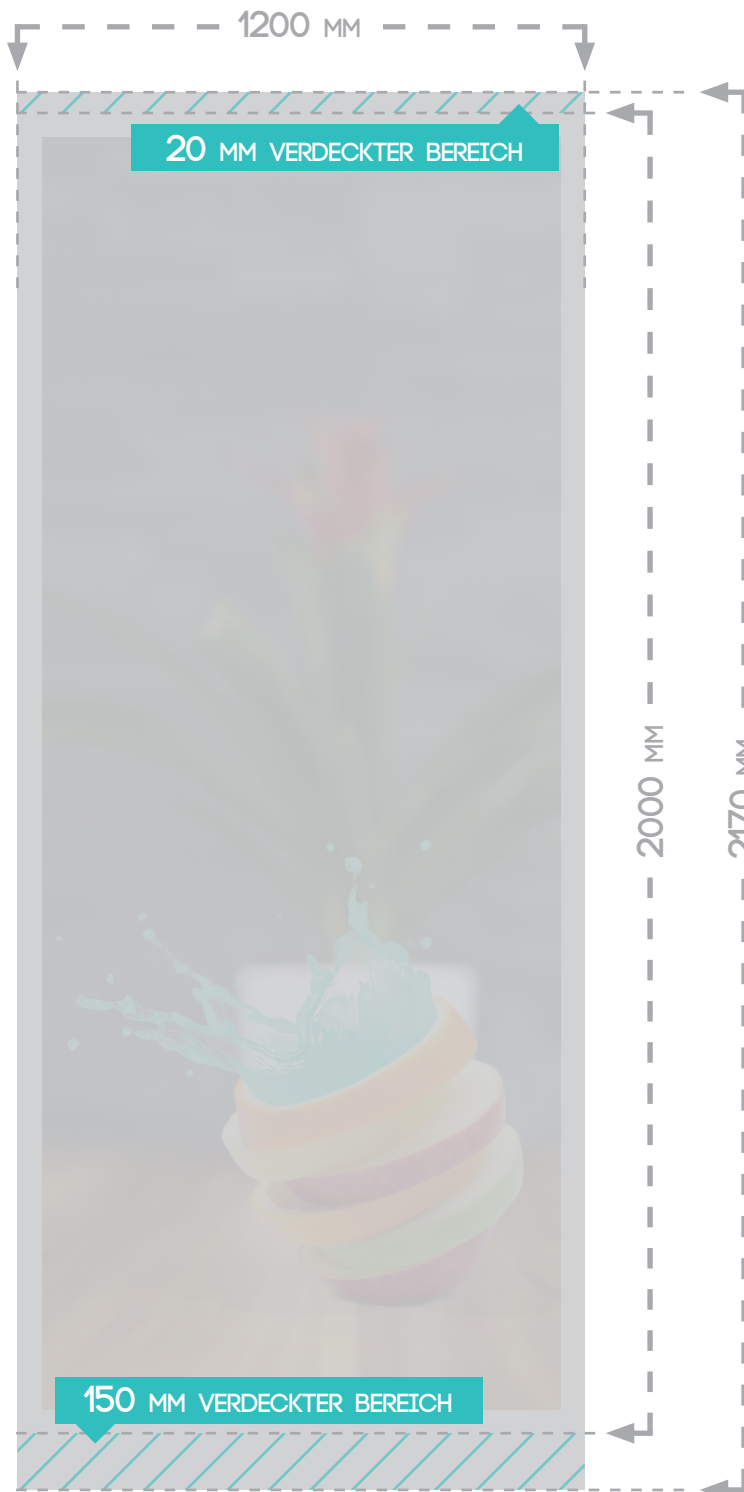

## ROLLUP DISPLAY " DELUXE PLUS "

DRUCKDATENFORMAT

1200 MM X 2170 MM

FARBRAUM

CMYK

DRUCKERMARKEN

NEIN

ANSCHNITT